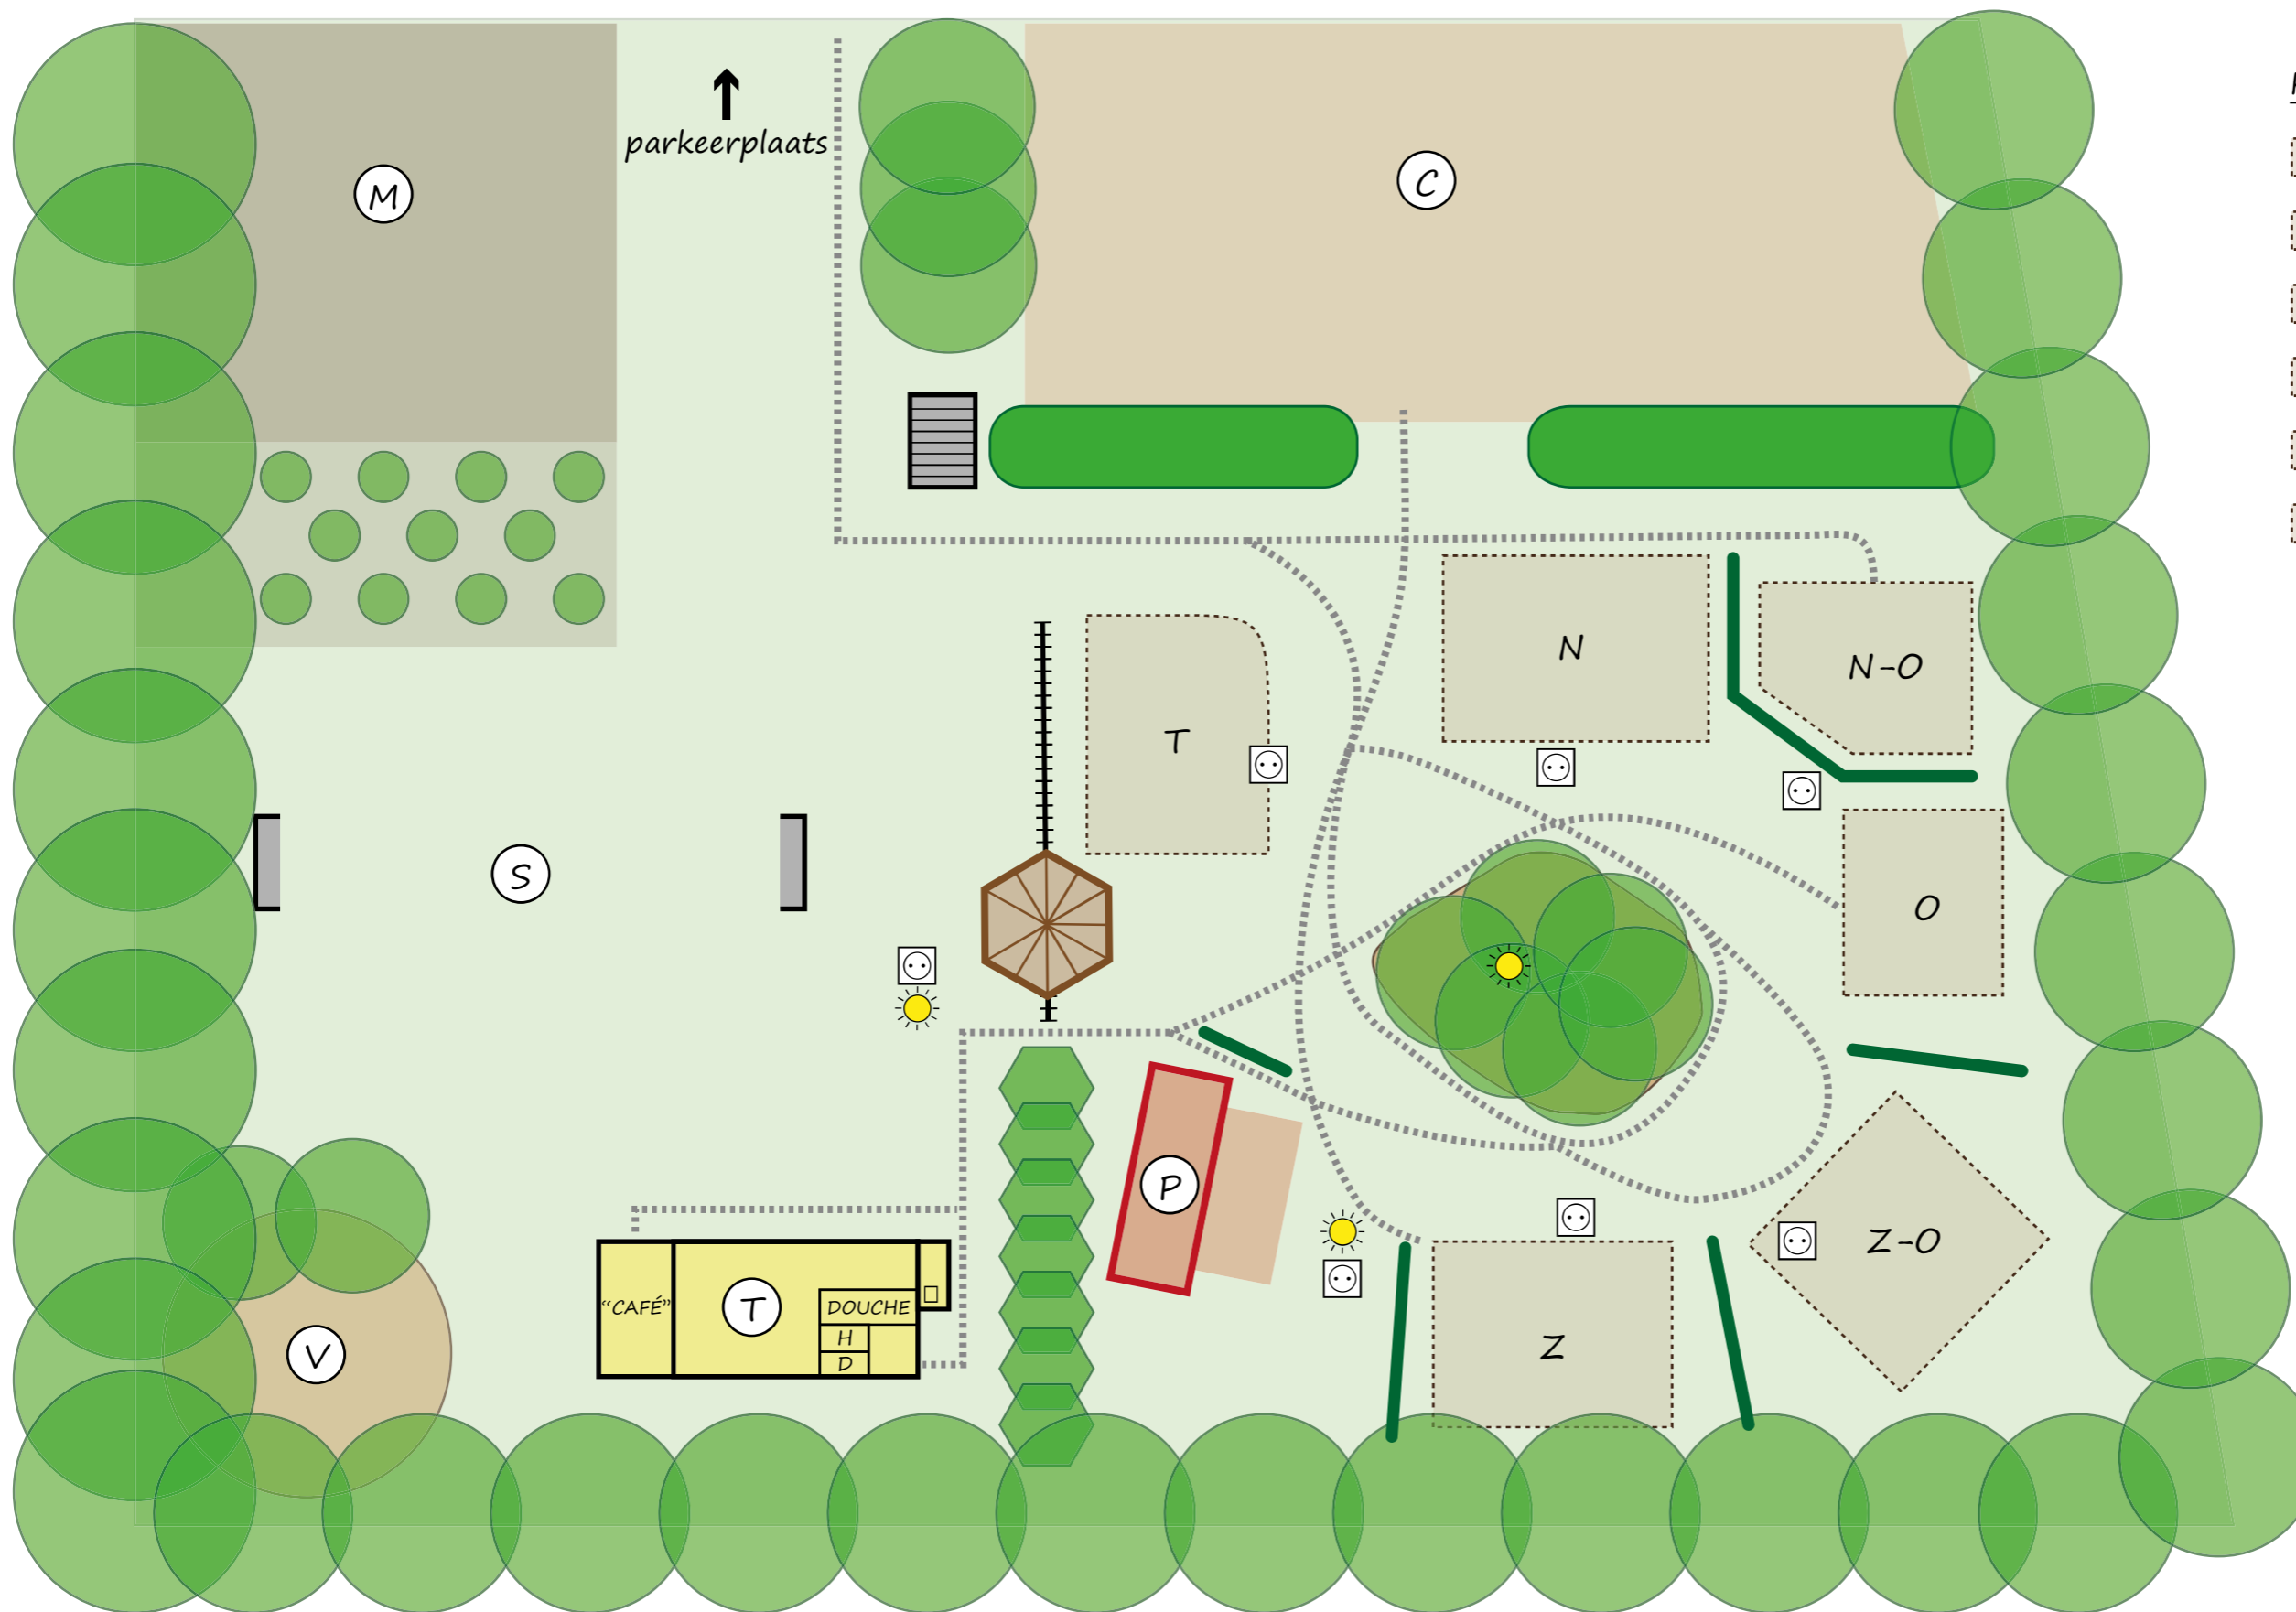

PLATTEGROND NATUURKAMPEERTERREIN

KAMPEERPLAATSEN

- N 70 m² - (10 m x 7 m)
- N-O 48 m² - (8 m x 6 m)
- O 42 m² - (7 m x 6 m)
- Z-O 64 m² - (8 m x 8 m)
- Z 63 m² - (9 m x 7 m)
- T trekkersveld - 63 m²

- (P) pipowagen
- ☀ lantaarn
- ☺ stopcontact

FACILITEITEN

- (T) toiletgebouw / keuken
- (V) vuurkuil
- (S) sportveld
- (M) moestuin
- (C) CW-plein